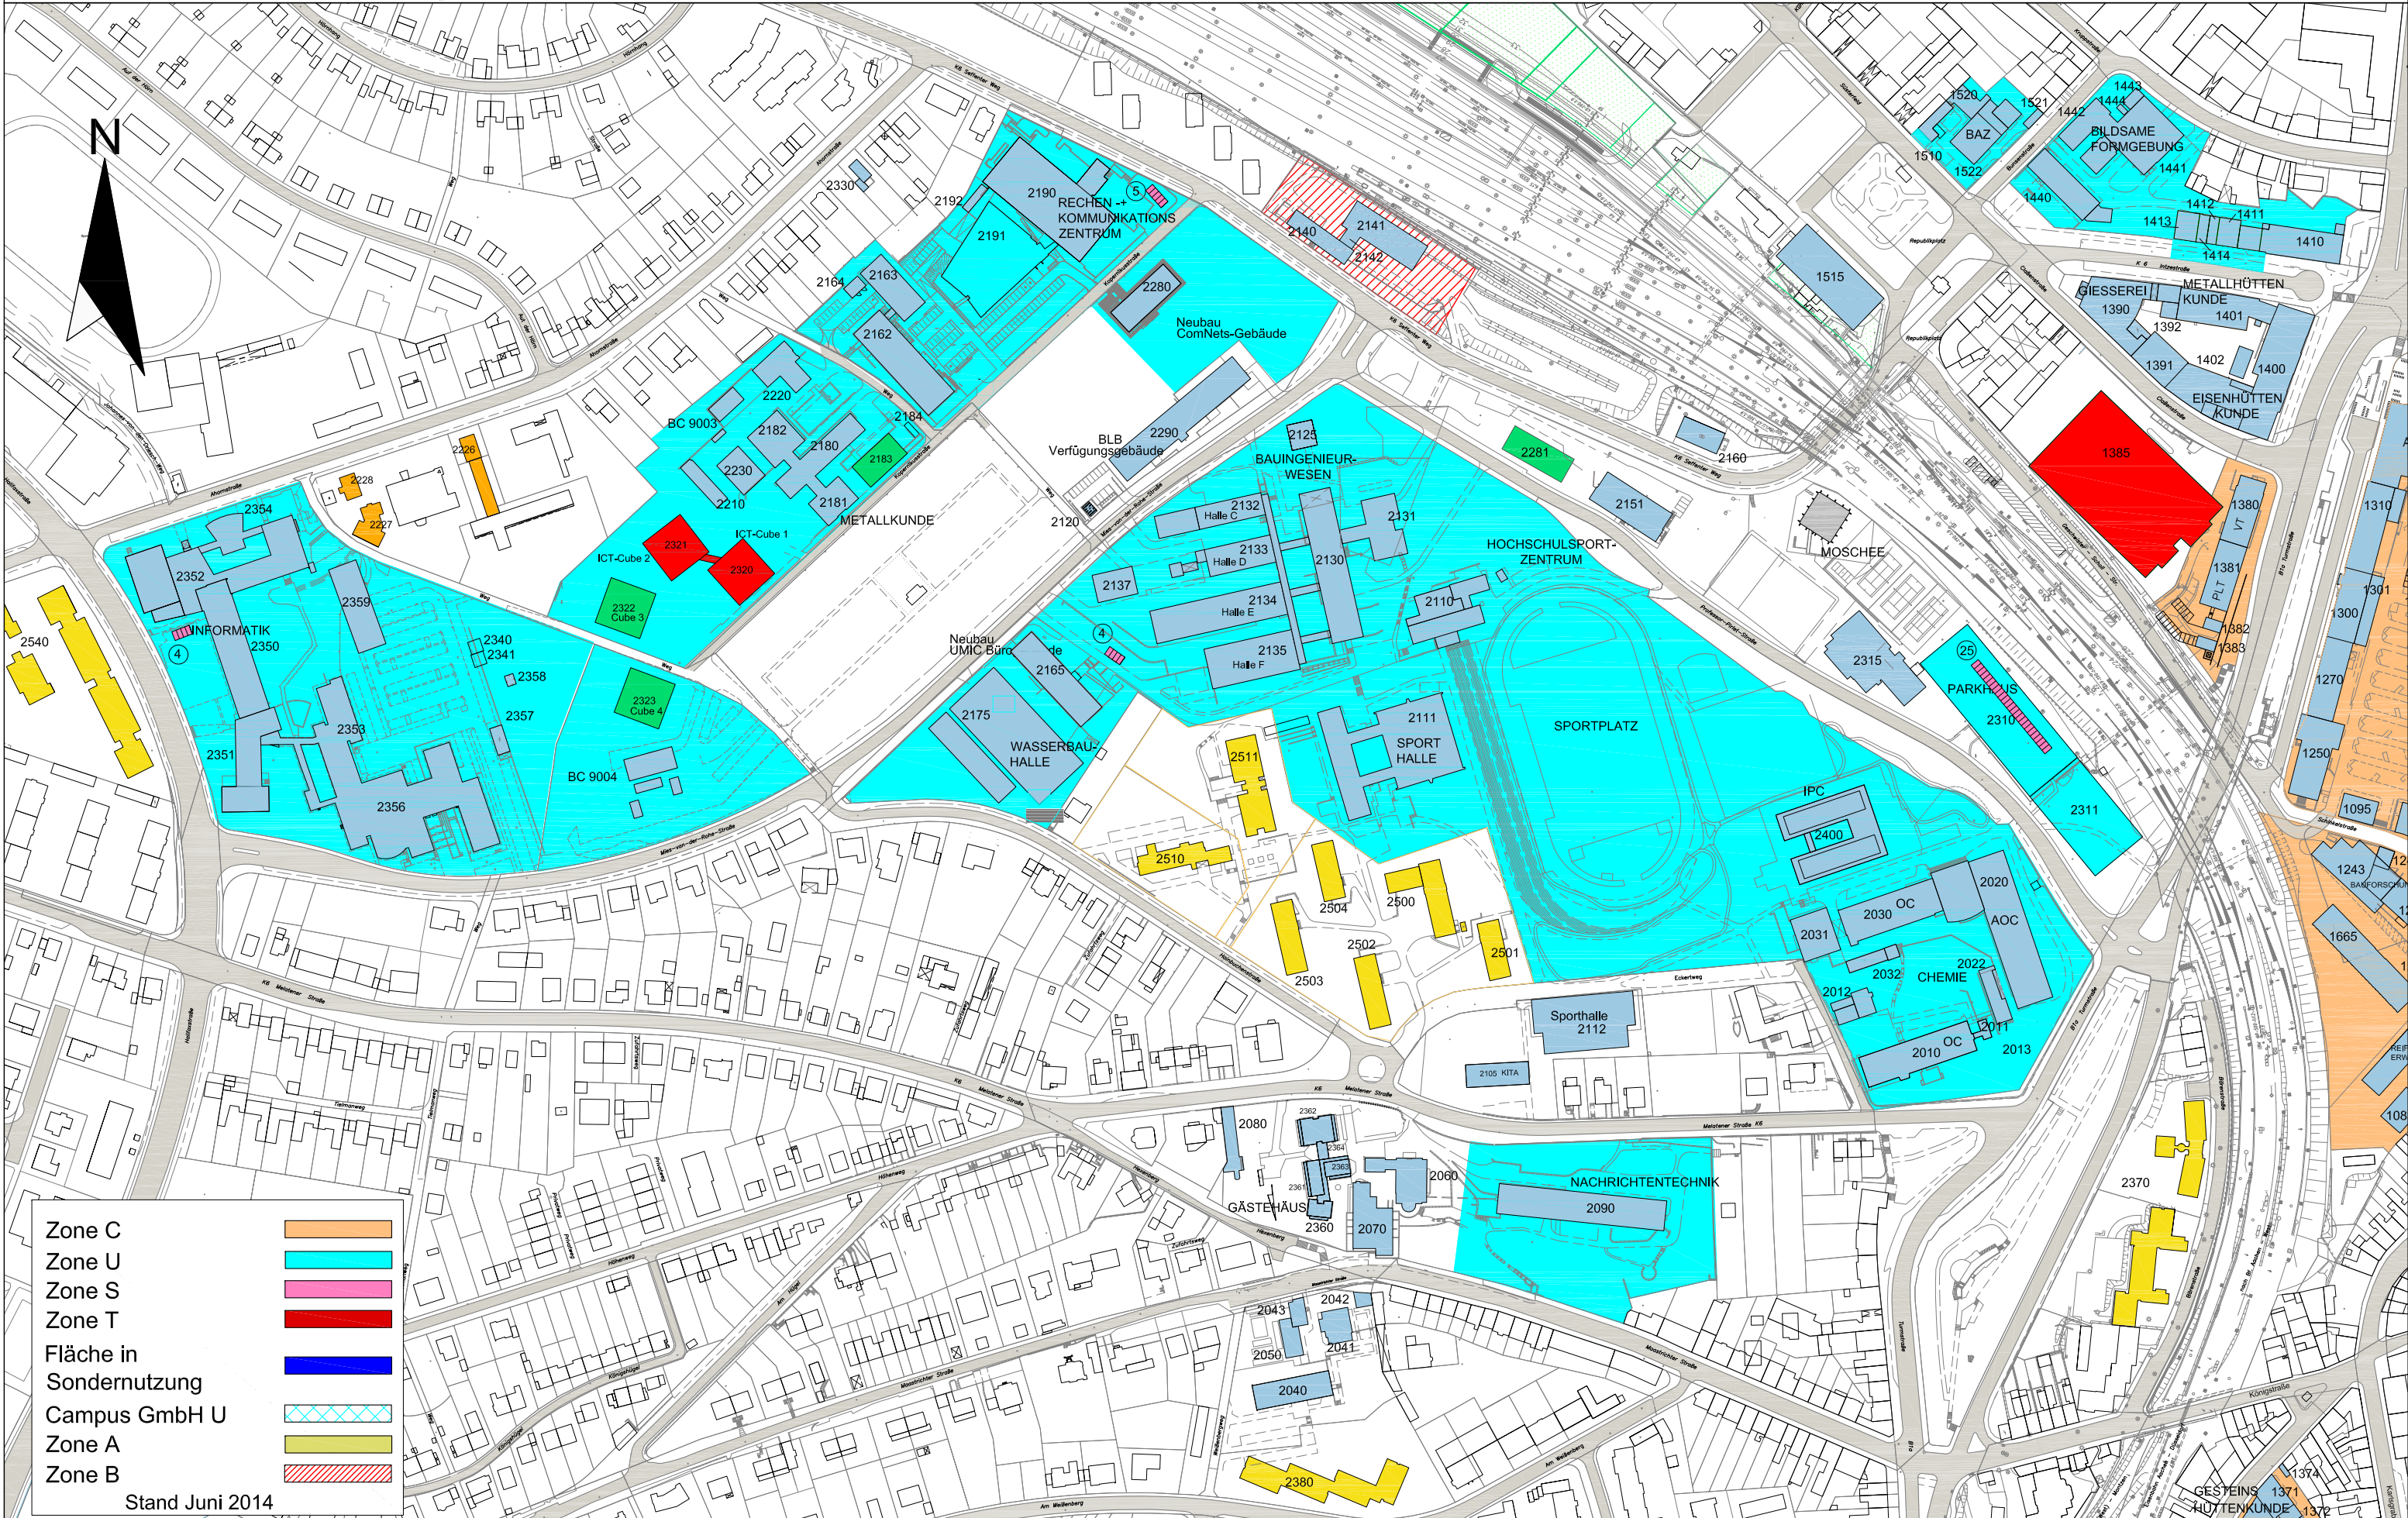

# RWTH AACHEN CAMPUS HÖRN

## Parkzonen Campus Hörn , Intzestraße

Zone C   
 Zone U   
 Zone S   
 Zone T   
 Fläche in Sondernutzung   
 Campus GmbH U   
 Zone A   
 Zone B   
 Stand Juni 2014